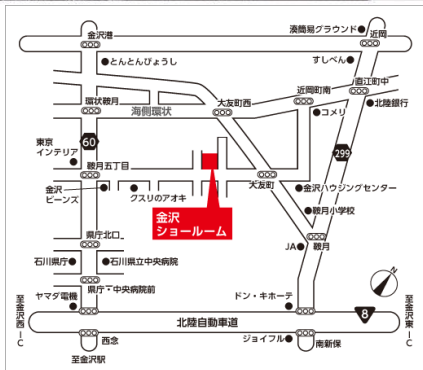

カリモク家具 金沢ショールーム ご招待状

New Collection

カリモク家具 金沢ショールーム

金沢市大友2丁目14番地
TEL 076-239-1762

| | |
|-------|-------|
| フリガナ | |
| お名前 | 様 |
| ご住所 | 市 郡 町 |
| お電話番号 | — — |

カリモク・パートナーショップ

URABE
Interior & Furniture
【うらべ家具店】