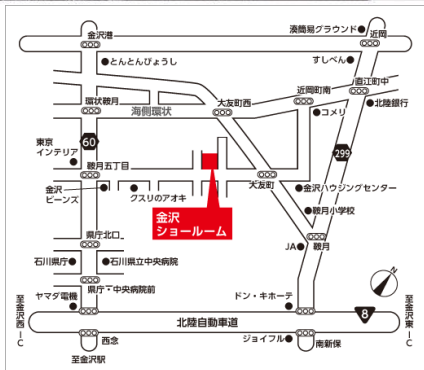

カリモク家具 金沢ショールーム ご招待状

New Collection

カリモク家具 金沢ショールーム

金沢市大友2丁目14番地
TEL 076-239-1762

フリガナ	
お名前	様
ご住所	市 郡 町
お電話番号	— —

カリモク・パートナーショップ

URABE
Interior & Furniture
【うらべ家具店】

石川県七尾市古府町チ-33
tel 0767・52・2668 fax 0767・52・3986
<http://urabestyle.jp>